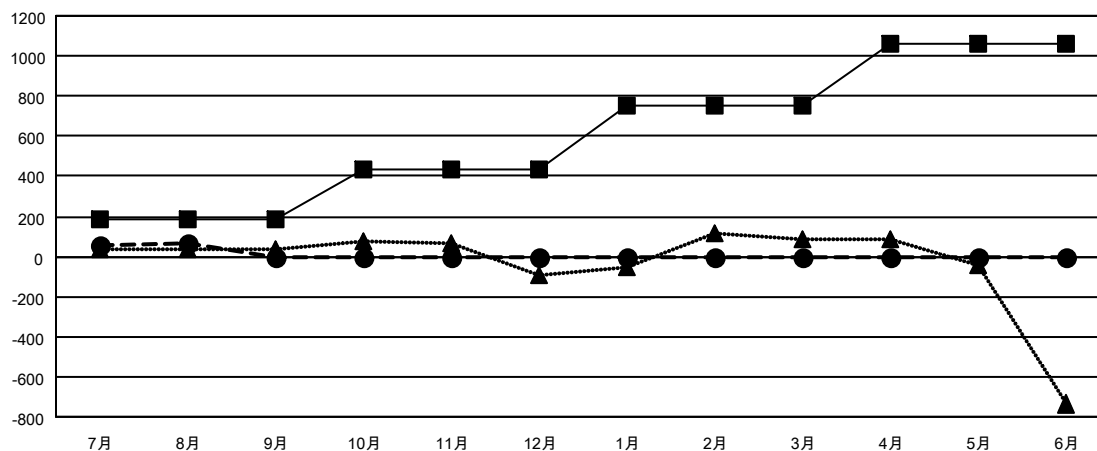

GMT MONTHLY MEMBERSHIP PROGRESS REPORT

Results as of: 8/31/2019

Multiple District 333

LOCATION: JAPAN

GMT: OPEN

GMT会則地域 5 - J

クラブ				名			
結果: 2019-2020				結果: 2019-2020			
四半期	新クラブ目標	新クラブ	解散クラブ	四半期	会員純増目標	会員増強実績	退会者(転籍を含む)実際
7月/8月/9月	1	0	0	7月/8月/9月	185	289	209
10月/11月/12月	2	0	0	10月/11月/12月	245	0	0
1月/2月/3月	4	0	0	1月/2月/3月	325	0	0
4月/5月/6月	4	0	0	4月/5月/6月	305	0	0

新クラブ目標及び実績累計

会員目標及び実績累計

解散クラブ: 0	142 CLUBS OF 381 一名以上の新会員を登録	男女別
退会者	会員累計データを見るには、ここをクリック	男性 10,736 (74.06%)
物故会員 16		女性 3,761 (25.94%)
クラブ解散 0		世帯主/家族会員合計 6,208
その他 193		国際会費半額の家族会員 3,522
合計 209		