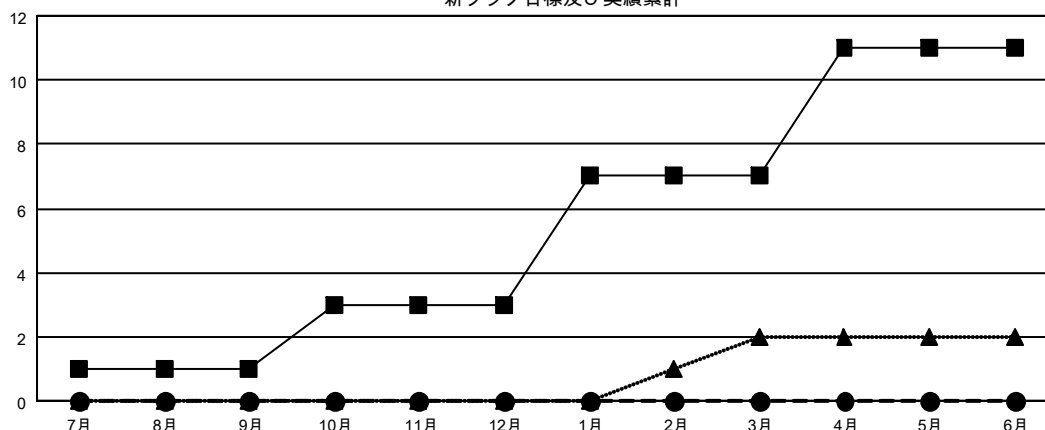

GMT MONTHLY MEMBERSHIP PROGRESS REPORT

Results as of: 8/31/2019

Multiple District 333

LOCATION: JAPAN

GMT: OPEN

GMT会則地域 5 - J

クラブ				名			
結果: 2019-2020				結果: 2019-2020			
四半期	新クラブ目標	新クラブ	解散クラブ	四半期	会員純増目標	会員増強実績	退会者(転籍を含む)実際
7月/8月/9月	1	0	0	7月/8月/9月	185	289	209
10月/11月/12月	2	0	0	10月/11月/12月	245	0	0
1月/2月/3月	4	0	0	1月/2月/3月	325	0	0
4月/5月/6月	4	0	0	4月/5月/6月	305	0	0

新クラブ目標及び実績累計

会員目標及び実績累計

解散クラブ: 0	142 CLUBS OF 381 一名以上の新会員を登録	男女別
退会者	会員累計データを見るには、ここをクリック	男性 10,736 (74.06%)
物故会員 16		女性 3,761 (25.94%)
クラブ解散 0		世帯主/家族会員合計 6,208
その他 193		国際会費半額の家族会員 3,522
合計 209		